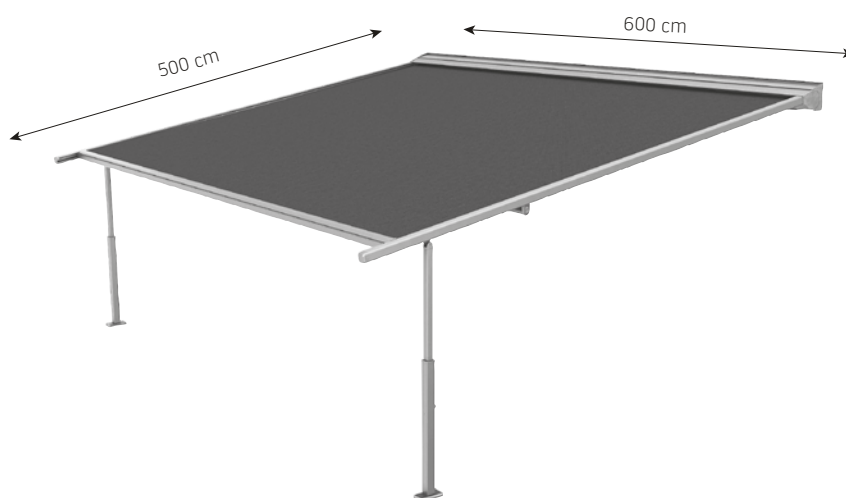

## Matera Pergola - med støtteben – generell informasjon

Type:  
**Matera Pergola  
med støtteben**

Maksmål:  
**600 x 500 cm**

Betjening:  
**Motor**

### Støtteben

Støtteben  
uten  
regulering

**standard**

Støtteben med  
høyderegulering  
ved hjelp av sveiv.  
NB! Leveres kun  
på en av sidene!