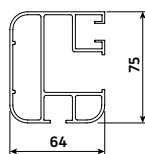

Styreskinne