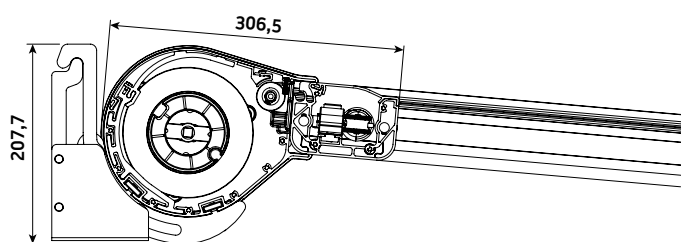

Veggfester