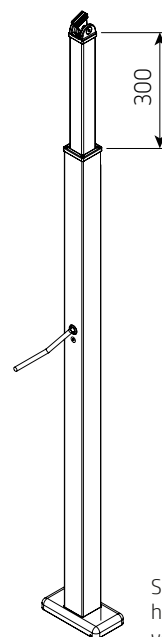

## Matera Pergola - med støtteben – generell informasjon

Type:  
**Matera Pergola  
med støtteben**

Maksmål:  
**600 x 500 cm**

Betjening:  
**Motor**

### Monteringselementer for skinner

Frontskinne

Styreskinne

### Støtteben

Støtteben  
uten  
regulering

**standard**

Støtteben med  
høyderegulering  
ved hjelp av sveiv.  
NB! Leveres kun  
på en av sidene!