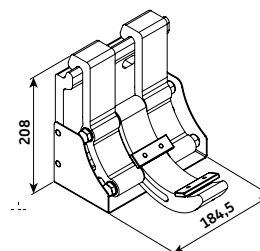

Veggfester