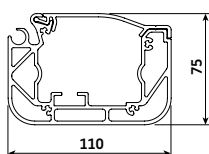

Monteringselementer for skinner

Frontskinne