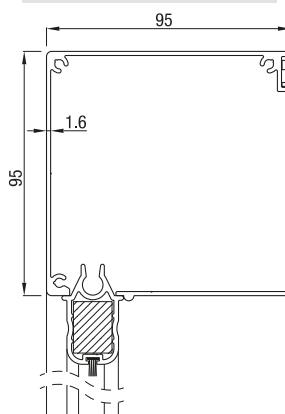

RS Classic 75

RS Classic 75

Max. størrelse	Bredde (cm)	Høyde (cm)	Areal (m ²)
RS Classic 75	230	170	3,9

RS Classic 75 leveres kun med motor

RS Classic 85

RS Classic 85 Skrå

RS Classic 85 Rund

RS Classic 85 Firkantet

Max. størrelse	Bredde (cm)	Høyde (cm)	Areal (m ²)
RS Classic 85	300	200	6,0

RS Classic 85 leveres kun med motor.

RS Classic 95

RS Classic 95 Skrå

RS Classic 95 Firkantet

Max. størrelse	Bredde (cm)	Høyde (cm)	Areal (m ²)
RS Classic 95	350	280	7,8

RS Classic 95 kan leveres med sveiv i en høyde opp til 1,50 m. Fra 1,50 m høyde leveres den bare med motor

RS Classic 105

RS Classic 105 Skrå

RS Classic 105 Firkantet

Max. størrelse	Bredde (cm)	Høyde (cm)	Areal (m ²)
RS Classic 105	450	350	14,0