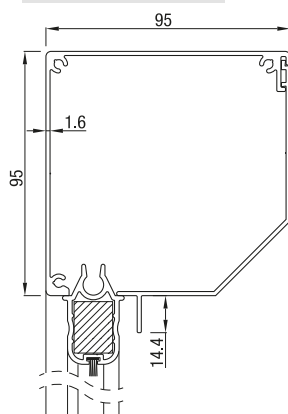

RS Classic 75

RS Classic 75

Max. størrelse	Bredde (cm)	Høyde (cm)	Areal (m ²)
RS Classic 75	230	170	3,9

RS Classic 75 leveres kun med motor

RS Classic 85

RS Classic 85 Skrå

RS Classic 85 Rund

RS Classic 85 Firkantet

Max. størrelse	Bredde (cm)	Høyde (cm)	Areal (m ²)
RS Classic 85	300	200	6,0

RS Classic 85 leveres kun med motor.

RS Classic 95

RS Classic 95 Skrå

RS Classic 95 Firkantet

Max. størrelse	Bredde (cm)	Høyde (cm)	Areal (m ²)
RS Classic 95	350	280	7,8

RS Classic 95 kan leveres med sveiv i en høyde opp til 1,50 m. Fra 1,50 m høyde leveres den bare med motor

RS Classic 105

RS Classic 105 Skrå

RS Classic 105 Firkantet

Max. størrelse	Bredde (cm)	Høyde (cm)	Areal (m ²)
RS Classic 105	450	350	14,0

Max. størrelse	Bredde (cm)	Høyde (cm)	Areal (m ²)
RS Classic 120 / 125	450	450	16,0

RS Classic 120 og RS Classic 125 kan leveres med enten motor eller sveiv.

Styreskinner

Bunnskinne

CLASSIC
TO-DELT STYRESKINNE