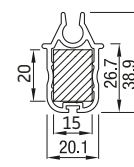

RS Classic 95 kan leveres med sveiv i en høyde opp til 1,50 m. Fra 1,50 m høyde leveres den bare med motor

RS Classic 105

RS Classic 105 Skrå

RS Classic 105 Firkantet

Max. størrelse	Bredde (cm)	Høyde (cm)	Areal (m ²)
RS Classic 105	450	350	14,0

Max. størrelse	Bredde (cm)	Høyde (cm)	Areal (m ²)
RS Classic 120 / 125	450	450	16,0

RS Classic 120 og RS Classic 125 kan leveres med enten motor eller sveiv.

Styreskinner

Bunnskinne

CLASSIC
TO-DELT STYRESKINNE