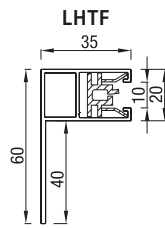

RS Classic 95 kan leveres med sveiv i en høyde opp til 1,50 m. Fra 1,50 m høyde leveres den bare med motor

RS Classic 105

RS Classic 105 Skrå

RS Classic 105 Firkantet

Max. størrelse	Bredde (cm)	Høyde (cm)	Areal (m ²)
RS Classic 105	450	350	14,0

Max. størrelse	Bredde (cm)	Høyde (cm)	Areal (m ²)
RS Classic 120 / 125	450	450	16,0

RS Classic 120 og RS Classic 125 kan leveres med enten motor eller sveiv.

Styreskinner

Bunnskinne

CLASSIC
TO-DELT STYRESKINNE