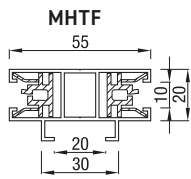

RS Classic 95 kan leveres med sveiv i en høyde opp til 1,50 m. Fra 1,50 m høyde leveres den bare med motor

RS Classic 105

RS Classic 105 Skrå

RS Classic 105 Firkantet

Max. størrelse	Bredde (cm)	Høyde (cm)	Areal (m ²)
RS Classic 105	450	350	14,0

Max. størrelse	Bredde (cm)	Høyde (cm)	Areal (m ²)
RS Classic 120 / 125	450	450	16,0

RS Classic 120 og RS Classic 125 kan leveres med enten motor eller sveiv.

Styreskinner

Bunnskinne

CLASSIC
TO-DELT STYRESKINNE