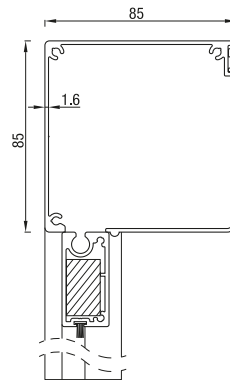

Universal kan leveres med gjennomsiktig PVC-folie (vindu) opptil 5 x 3m.

RS Universal 85

RS Universal 85 skrå

RS Universal 85 halvrund

RS Universal 85 firkantet

| Max. størrelse | Bredde (cm) | Høyde (cm) | Areal (m ²) |
|-----------------|-------------|------------|-------------------------|
| RS Universal 85 | 300 | 200 | 6,0 |

RS Universal 85 leveres med motor eller sveibetjent.

RS Universal 95

RS Universal 95 skrå

RS Universal 95 firkantet

| Max. størrelse | Bredde (cm) | Høyde (cm) | Areal (m ²) |
|-----------------|-------------|------------|-------------------------|
| RS Universal 95 | 350 | 280 | 7,9 |

RS Universal 95 leveres med motor eller sveibetjent.

RS Universal 105

RS Universal 105 skrå

RS Universal 105 firkantet

| Max. størrelse | Bredde (cm) | Høyde (cm) | Areal (m ²) |
|------------------|-------------|------------|-------------------------|
| RS Universal 105 | 350 | 280 | 7,9 |