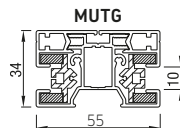

Utforsingsprofil (for MUTG, UG)