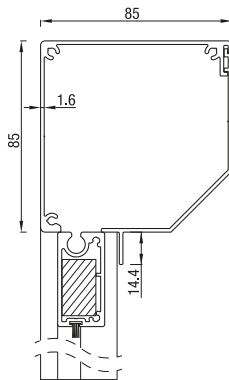

Universal kan leveres med gjennomsiktig PVC-folie (vindu) opptil 5 x 3m.

RS Universal 85

RS Universal 85 skrå

RS Universal 85 halvrund

RS Universal 85 firkantet

| Max. størrelse | Bredde (cm) | Høyde (cm) | Areal (m ²) |
|-----------------|-------------|------------|-------------------------|
| RS Universal 85 | 300 | 200 | 6,0 |

RS Universal 85 leveres med motor eller sveibetjent.

RS Universal 95

RS Universal 95 skrå

RS Universal 95 firkantet

| Max. størrelse | Bredde (cm) | Høyde (cm) | Areal (m ²) |
|-----------------|-------------|------------|-------------------------|
| RS Universal 95 | 350 | 280 | 7,9 |

RS Universal 95 leveres med motor eller sveibetjent.

RS Universal 105

RS Universal 105 skrå

RS Universal 105 firkantet

| Max. størrelse | Bredde (cm) | Høyde (cm) | Areal (m ²) |
|------------------|-------------|------------|-------------------------|
| RS Universal 105 | 350 | 280 | 7,9 |

Løsning 2*

Folie i midtten. Minimum 11,5 cm duk over, under og på sidene.

Løsning 3*

Folie på hele overflaten.

*Max. folie dimensjon 4 x 3 meter

| Max. størrelse | Bredde (cm) | Høyde (cm) | Areal (m ²) |
|------------------|-------------|------------|-------------------------|
| RS Universal 105 | 450 | 350 | 14,0 |