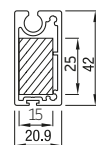

Løsning 2*

Folie i midtten. Minimum 11,5 cm duk over, under og på sidene.

Løsning 3*

Folie på hele overflaten.

*Max. folie dimensjon 4 x 3 meter

| Max. størrelse | Bredde (cm) | Høyde (cm) | Areal (m ²) |
|------------------|-------------|------------|-------------------------|
| RS Universal 105 | 450 | 350 | 14,0 |

RS Universal 120 og 125 leveres med motor eller sveibetjent.

Styreskinner

Bunnskinne

UNIVERSAL
TODELT STYRESKINNE

Utforsingsprofil (for MUTG, UG)

Festebrakett til kassett for Universal 120 og 125

Standard farger RS Universal