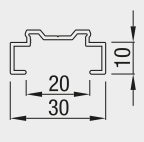

RS Universal 120 og 125 leveres med motor eller sveibetjent.

Styreskinner

Bunnskinne

UNIVERSAL
TODELT STYRESKINNE

Utforsingsprofil (for MUTG, UG)

Festebrakett til kassett for Universal 120 og 125

Standard farger RS Universal