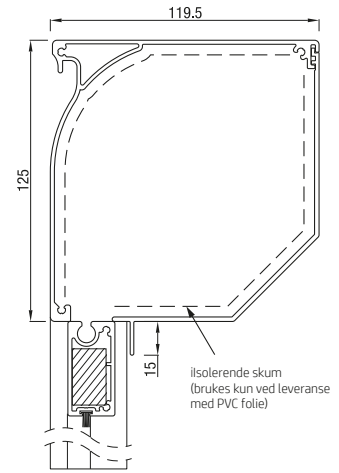

RS Universal 105 leveres med motor eller sveibetjent.

RS Universal 120 halvrund

RS Universal 120 buet

RS Universal 125 skrå

RS Universal 125 firkantet

Folie muligheter

Løsning 1*

Folie over hele bredden, duk over og under min. 11,5 cm.

Løsning 2*

Folie i midtten. Minimum 11,5 cm duk over, under og på sidene.

Løsning 3*

Folie på hele overflaten.

*Max. folie dimensjon 4 x 3 meter

| Max. størrelse | Bredde (cm) | Høyde (cm) | Areal (m ²) |
|------------------|-------------|------------|-------------------------|
| RS Universal 105 | 450 | 350 | 14,0 |