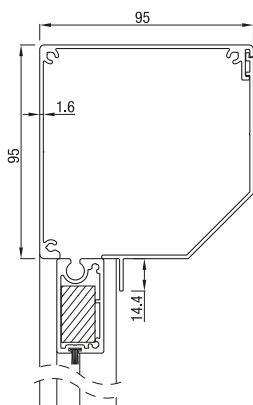

Universal kan leveres med gjennomsiktig PVC-folie (vindu) opptil 5 x 3m.

RS Universal 85

RS Universal 85 skrå

RS Universal 85 halvrund

RS Universal 85 firkantet

| Max. størrelse | Bredde (cm) | Høyde (cm) | Areal (m ²) |
|-----------------|-------------|------------|-------------------------|
| RS Universal 85 | 300 | 200 | 6,0 |

RS Universal 85 leveres med motor eller sveibetjent.

RS Universal 95

RS Universal 95 skrå

RS Universal 95 firkantet

| Max. størrelse | Bredde (cm) | Høyde (cm) | Areal (m ²) |
|-----------------|-------------|------------|-------------------------|
| RS Universal 95 | 350 | 280 | 7,9 |

RS Universal 95 leveres med motor eller sveibetjent.

RS Universal 105

RS Universal 105 skrå

RS Universal 105 firkantet

| Max. størrelse | Bredde (cm) | Høyde (cm) | Areal (m ²) |
|------------------|-------------|------------|-------------------------|
| RS Universal 105 | 350 | 280 | 7,9 |

Løsning 2*

Folie i midtten. Minimum 11,5 cm duk over, under og på sidene.

Løsning 3*

Folie på hele overflaten.

*Max. folie dimensjon 4 x 3 meter

| Max. størrelse | Bredde (cm) | Høyde (cm) | Areal (m ²) |
|------------------|-------------|------------|-------------------------|
| RS Universal 105 | 450 | 350 | 14,0 |