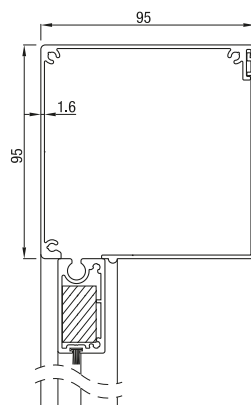

Universal kan leveres med gjennomsiktig PVC-folie (vindu) opptil 5 x 3m.

RS Universal 85

RS Universal 85 skrå

RS Universal 85 halvrund

RS Universal 85 firkantet

| Max. størrelse | Bredde (cm) | Høyde (cm) | Areal (m ²) |
|-----------------|-------------|------------|-------------------------|
| RS Universal 85 | 300 | 200 | 6,0 |

RS Universal 85 leveres med motor eller sveibetjent.

RS Universal 95

RS Universal 95 skrå

RS Universal 95 firkantet

| Max. størrelse | Bredde (cm) | Høyde (cm) | Areal (m ²) |
|-----------------|-------------|------------|-------------------------|
| RS Universal 95 | 350 | 280 | 7,9 |

RS Universal 95 leveres med motor eller sveibetjent.

RS Universal 105

RS Universal 105 skrå

RS Universal 105 firkantet

| Max. størrelse | Bredde (cm) | Høyde (cm) | Areal (m ²) |
|------------------|-------------|------------|-------------------------|
| RS Universal 105 | 350 | 280 | 7,9 |