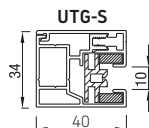

Utforsingsprofil (for MUTG, UG)