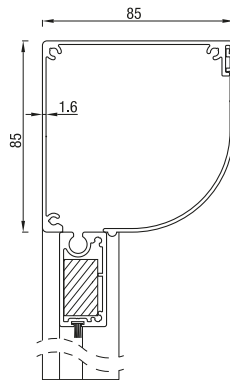

Universal kan leveres med gjennomsiktig PVC-folie (vindu) opptil 5 x 3m.

RS Universal 85

RS Universal 85 skrå

RS Universal 85 halvrund

RS Universal 85 firkantet

| Max. størrelse | Bredde (cm) | Høyde (cm) | Areal (m ²) |
|-----------------|-------------|------------|-------------------------|
| RS Universal 85 | 300 | 200 | 6,0 |

RS Universal 85 leveres med motor eller sveibetjent.

RS Universal 95

RS Universal 95 skrå

RS Universal 95 firkantet

| Max. størrelse | Bredde (cm) | Høyde (cm) | Areal (m ²) |
|-----------------|-------------|------------|-------------------------|
| RS Universal 95 | 350 | 280 | 7,9 |

RS Universal 95 leveres med motor eller sveibetjent.

RS Universal 105

RS Universal 105 skrå

RS Universal 105 firkantet

| Max. størrelse | Bredde (cm) | Høyde (cm) | Areal (m ²) |
|------------------|-------------|------------|-------------------------|
| RS Universal 105 | 350 | 280 | 7,9 |