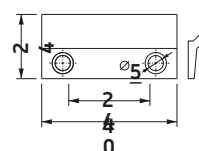

RS Universal 120 og 125 leveres med motor eller sveibetjent.

Styreskinner

Bunnskinne

UNIVERSAL
TODELT STYRESKINNE

Utforsingsprofil (for MUTG, UG)

Festebrakett til kassett for Universal 120 og 125

Standard farger RS Universal