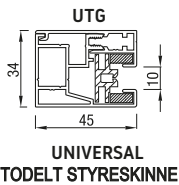

Løsning 2*

Folie i midtten. Minimum 11,5 cm duk over, under og på sidene.

Løsning 3*

Folie på hele overflaten.

*Max. folie dimensjon 4 x 3 meter

| Max. størrelse | Bredde (cm) | Høyde (cm) | Areal (m ²) |
|------------------|-------------|------------|-------------------------|
| RS Universal 105 | 450 | 350 | 14,0 |

RS Universal 120 og 125 leveres med motor eller sveibetjent.

Styreskinner

Bunnskinne

UNIVERSAL
TODELT STYRESKINNE

Utforsingsprofil (for MUTG, UG)

Festebrakett til kassett for Universal 120 og 125

Standard farger RS Universal