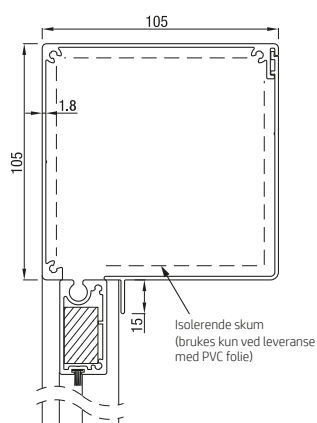

RS Universal 85 leveres med motor eller sveibetjent.

RS Universal 95

RS Universal 95 skrå

RS Universal 95 firkantet

| Max. størrelse | Bredde (cm) | Høyde (cm) | Areal (m ²) |
|-----------------|-------------|------------|-------------------------|
| RS Universal 95 | 350 | 280 | 7,9 |

RS Universal 95 leveres med motor eller sveibetjent.

RS Universal 105

RS Universal 105 skrå

RS Universal 105 firkantet

| Max. størrelse | Bredde (cm) | Høyde (cm) | Areal (m ²) |
|------------------|-------------|------------|-------------------------|
| RS Universal 105 | 350 | 280 | 7,9 |