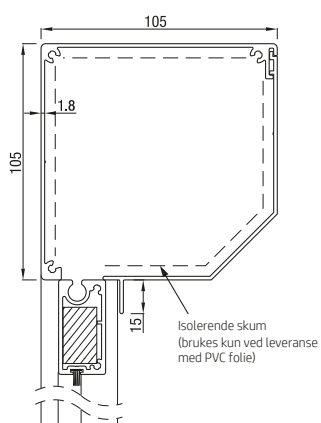

RS Universal 85 leveres med motor eller sveibetjent.

RS Universal 95

RS Universal 95 skrå

RS Universal 95 firkantet

| Max. størrelse | Bredde (cm) | Høyde (cm) | Areal (m ²) |
|-----------------|-------------|------------|-------------------------|
| RS Universal 95 | 350 | 280 | 7,9 |

RS Universal 95 leveres med motor eller sveibetjent.

RS Universal 105

RS Universal 105 skrå

RS Universal 105 firkantet

| Max. størrelse | Bredde (cm) | Høyde (cm) | Areal (m ²) |
|------------------|-------------|------------|-------------------------|
| RS Universal 105 | 350 | 280 | 7,9 |