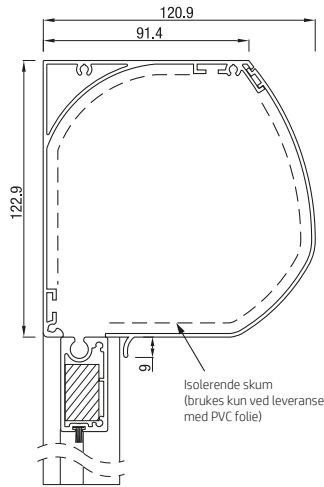

RS Universal 85 leveres med motor eller sveibetjent.

RS Universal 95

RS Universal 95 skrå

RS Universal 95 firkantet

| Max. størrelse | Bredde (cm) | Høyde (cm) | Areal (m ²) |
|-----------------|-------------|------------|-------------------------|
| RS Universal 95 | 350 | 280 | 7,9 |

RS Universal 95 leveres med motor eller sveibetjent.

RS Universal 105

RS Universal 105 skrå

RS Universal 105 firkantet

| Max. størrelse | Bredde (cm) | Høyde (cm) | Areal (m ²) |
|------------------|-------------|------------|-------------------------|
| RS Universal 105 | 350 | 280 | 7,9 |

RS Universal 105 leveres med motor eller sveibetjent.

RS Universal 120 halvrund

RS Universal 120 buet

RS Universal 125 skrå

RS Universal 125 firkantet

Folie muligheter

Løsning 1*

Folie over hele bredden, duk over og under min. 11,5 cm.

Løsning 2*

Folie i midtten. Minimum 11,5 cm duk over, under og på sidene.

Løsning 3*

Folie på hele overflaten.

*Max. folie dimensjon 4 x 3 meter

| Max. størrelse | Bredde (cm) | Høyde (cm) | Areal (m ²) |
|------------------|-------------|------------|-------------------------|
| RS Universal 105 | 450 | 350 | 14,0 |