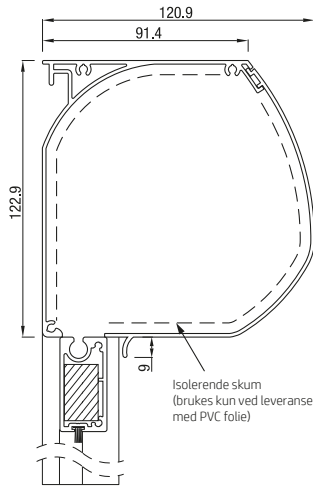

RS Universal 85 leveres med motor eller sveibetjent.

RS Universal 95

RS Universal 95 skrå

RS Universal 95 firkantet

| Max. størrelse | Bredde (cm) | Høyde (cm) | Areal (m ²) |
|-----------------|-------------|------------|-------------------------|
| RS Universal 95 | 350 | 280 | 7,9 |

RS Universal 95 leveres med motor eller sveibetjent.

RS Universal 105

RS Universal 105 skrå

RS Universal 105 firkantet

| Max. størrelse | Bredde (cm) | Høyde (cm) | Areal (m ²) |
|------------------|-------------|------------|-------------------------|
| RS Universal 105 | 350 | 280 | 7,9 |

RS Universal 105 leveres med motor eller sveibetjent.

RS Universal 120 halvrund

RS Universal 120 buet

RS Universal 125 skrå

RS Universal 125 firkantet

Folie muligheter

Løsning 1*

Folie over hele bredden, duk over og under min. 11,5 cm.

Løsning 2*

Folie i midtten. Minimum 11,5 cm duk over, under og på sidene.

Løsning 3*

Folie på hele overflaten.

*Max. folie dimensjon 4 x 3 meter

| Max. størrelse | Bredde (cm) | Høyde (cm) | Areal (m ²) |
|------------------|-------------|------------|-------------------------|
| RS Universal 105 | 450 | 350 | 14,0 |