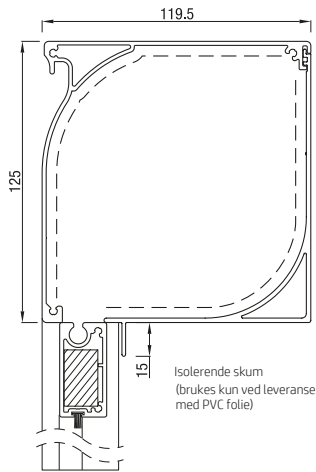

RS Universal 95 leveres med motor eller sveibetjent.

RS Universal 105

RS Universal 105 skrå

RS Universal 105 firkantet

| Max. størrelse | Bredde (cm) | Høyde (cm) | Areal (m ²) |
|------------------|-------------|------------|-------------------------|
| RS Universal 105 | 350 | 280 | 7,9 |

RS Universal 105 leveres med motor eller sveibetjent.

RS Universal 120 halvrund

RS Universal 120 buet

RS Universal 125 skrå

RS Universal 125 firkantet

Folie muligheter

Løsning 1*

Folie over hele bredden, duk over og under min. 11,5 cm.

Løsning 2*

Folie i midtten. Minimum 11,5 cm duk over, under og på sidene.

Løsning 3*

Folie på hele overflaten.

*Max. folie dimensjon 4 x 3 meter

| Max. størrelse | Bredde (cm) | Høyde (cm) | Areal (m ²) |
|------------------|-------------|------------|-------------------------|
| RS Universal 105 | 450 | 350 | 14,0 |