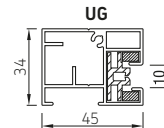

RS Universal 120 og 125 leveres med motor eller sveibetjent.

Styreskinner

Bunnskinne

UNIVERSAL
TODELT STYRESKINNE

Utforsingsprofil (for MUTG, UG)

Festebrakett til kassett for Universal 120 og 125

Standard farger RS Universal