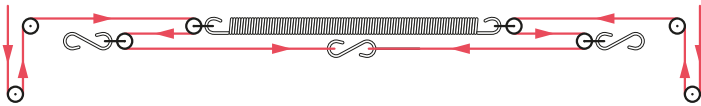

Screen

Screen Cord Lock

Cord Lock er spesielt utviklet for skrånende vinduer. Den kan leveres i små størrelser og er vindstabil.

Screen Cord Lock

Screen Cord Lock 95

Styreskinne

Bunnskinne

Oppspenningsav fjær.

Max. størrelse	Bredde (cm)	Høyde (cm)	Areal (m ²)
Screen Cord Lock	350	250	8,7

Standard farger Screen Cord Lock 95

RAL 9001
Kremhvit

RAL 9010
Hvit

Teknisk Sølv
(Anodisert)

RAL 7016
Antrasit

VILLA MARKISEN AS