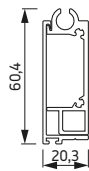

Screen

Screen Cord Lock

Cord Lock er spesielt utviklet for skrånende vinduer. Den kan leveres i små størrelser og er vindstabil.

Screen Cord Lock

Screen Cord Lock 95

Styreskinne

Bunnskinne

Oppspenningsav fjær.

Max. størrelse	Bredde (cm)	Høyde (cm)	Areal (m ²)
Screen Cord Lock	350	250	8,7

Standard farger Screen Cord Lock 95

RAL 9001
Kremhvit

RAL 9010
Hvit

Teknisk Sølv
(Anodisert)

RAL 7016
Antrasit

VILLA MARKISEN AS