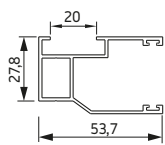

Screen

Screen Cord Lock

Cord Lock er spesielt utviklet for skrånende vinduer. Den kan leveres i små størrelser og er vindstabil.

Screen Cord Lock

Screen Cord Lock 95

Styreskinne

Bunnskinne

Oppspenningsav fjær.

Max. størrelse	Bredde (cm)	Høyde (cm)	Areal (m ²)
Screen Cord Lock	350	250	8,7

Standard farger Screen Cord Lock 95

RAL 9001
Kremhvit

RAL 9010
Hvit

Teknisk Sølv
(Anodisert)

RAL 7016
Antrasit

VILLA MARKISEN AS