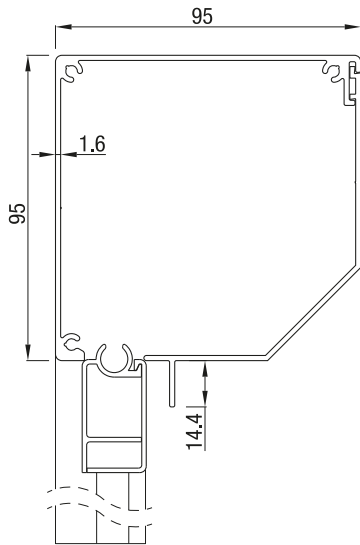

Screen

Screen Cord Lock

Cord Lock er spesielt utviklet for skrånende vinduer. Den kan leveres i små størrelser og er vindstabil.

Screen Cord Lock

Screen Cord Lock 95

Styreskinne

Bunnskinne

Oppspenningsav fjær.

Max. størrelse	Bredde (cm)	Høyde (cm)	Areal (m ²)
Screen Cord Lock	350	250	8,7

Standard farger Screen Cord Lock 95

RAL 9001
Kremhvit

RAL 9010
Hvit

Teknisk Sølv
(Anodisert)

RAL 7016
Antrasit

VILLA MARKISEN AS